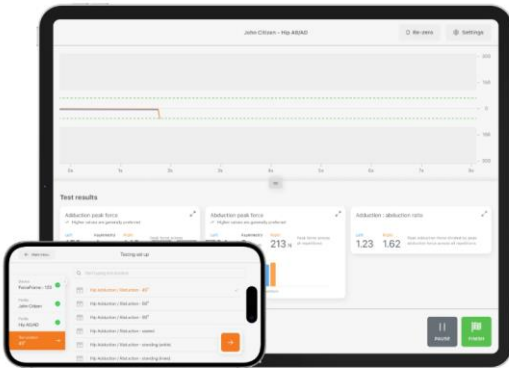

VALD PERFORMANCE FORCEFRAME (Strength Testing System)

Vücuttaki her büyük eklem için tekrarlanabilir, uyarlanabilir güç testi ve antrenmanı.

ESNEKLİK

Hızlı, Sezgisel Güç Testi ve Antrenmanı

ForceFrame, izometrik gücü doğru ve güvenilir bir şekilde test etmek ve eğitmek için kapsamlı, kullanımı kolay bir sistemdir. Sporunuzun adını seçin, bir test veya egzersiz başlatın ve sonuçların gerçek zamanlı olarak görünmesini izleyin.

Sporcularınıza Uygun Onlarca Konfigürasyon

Geniş bir standart pozisyon yelpazesine kolayca yapılandırılan ForceFrame, neredeyse her test veya egzersiz için bir pozisyon ayarlamana olanak tanır, böylece spora özgü pozisyonlarda ve kas gruplarında gücü test edebilirsiniz. Tekrarlanabilir bir kurulum, her seferinde tekrarlanabilir veriler anlamına gelir.

Değerlendirme Ve Egzersiz Tek Sistemde

Sporcularınızın izometrik test sonuçlarını alın ve bunları ForceFrame sisteminde kolayca izometrik egzersiz reçetelemek için kullanın.

Güç antrenmanı, rehabilitasyon, ağrı modülasyonu ve daha fazlası için izometrik egzersizi kişiselleştirmek amacıyla maksimum gönüllü kasılma (MVC) yüzdelerine dayalı hedefler belirleyin.